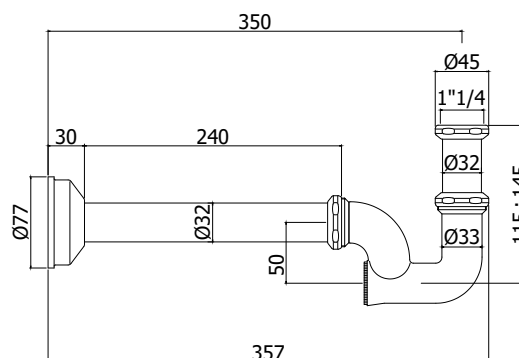

COLLEZIONE

accessori - fittings

IMMAGINE PRODOTTO

DISEGNO TECNICO

DESCRIZIONE

Sifone per lavabo e bidet con tappo posteriore

ART.

ZACC 062..
con attacco 1" G

ZACC 063..
con attacco 1" 1/4 G

FINITURE

ZACC
CR - cromo
CL - colore
GF - gold finish
BR - bronzato
RM - ramato

PAGINA PRODOTTO

www.paffoni.it